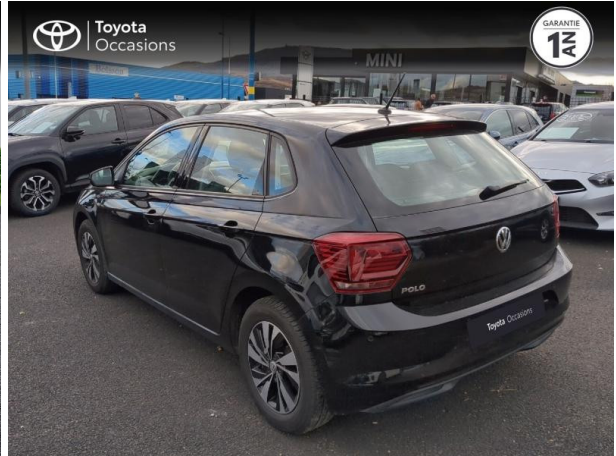

TOYOTA RIOM

VOLKSWAGEN POLO 1.0 TSI 95CH CONFORTLINE D'OCCASION

Occasion

VOLKSWAGEN Polo

1.0 TSI 95ch Confortline

Toyota Clermont-Ferrand

04 73 28 83 93

Prix :

15 490 €

Un crédit vous engage et doit être remboursé. Vérifiez vos capacités de remboursement avant de vous engager.

Caractéristiques du véhicule

- Kilométrage : 35 202 km
- Puissance réelle : 95 ch
- Énergie : Essence
- Boîte de vitesse : Manuelle
- Carrosserie : Berline
- Nombre de portes : 5 portes
- Année : 2019
- Puissance fiscale : 5 CV
- Couleur : Gris
- Garantie : Label Toyota Occasions 12 mois IC 12 mois