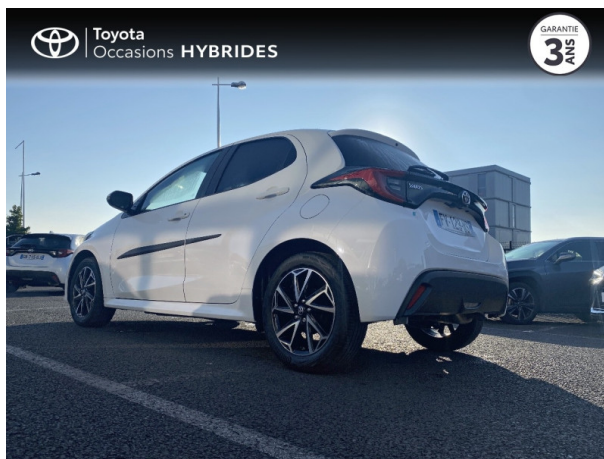

TOYOTA YARIS 70 VVT-I DESIGN 5P MY22 D'OCCASION

Occasion **TOYOTA Yaris**

70 VVT-i Design 5p MY22

Toyota Clermont-Ferrand

04 73 28 83 93

Prix :

15 490 €

Un crédit vous engage et doit être remboursé. Vérifiez vos capacités de remboursement avant de vous engager.

Caractéristiques du véhicule

- Kilométrage : 9 588 km
- Puissance réelle : 69 ch
- Énergie : Essence
- Boîte de vitesse : Manuelle
- Carrosserie : Berline
- Nombre de portes : 5 portes
- Année : 2020
- Puissance fiscale : 4 CV
- Couleur : Blanc Pur
- Garantie : Label Toyota Occasions 36 mois TFR 36 mois