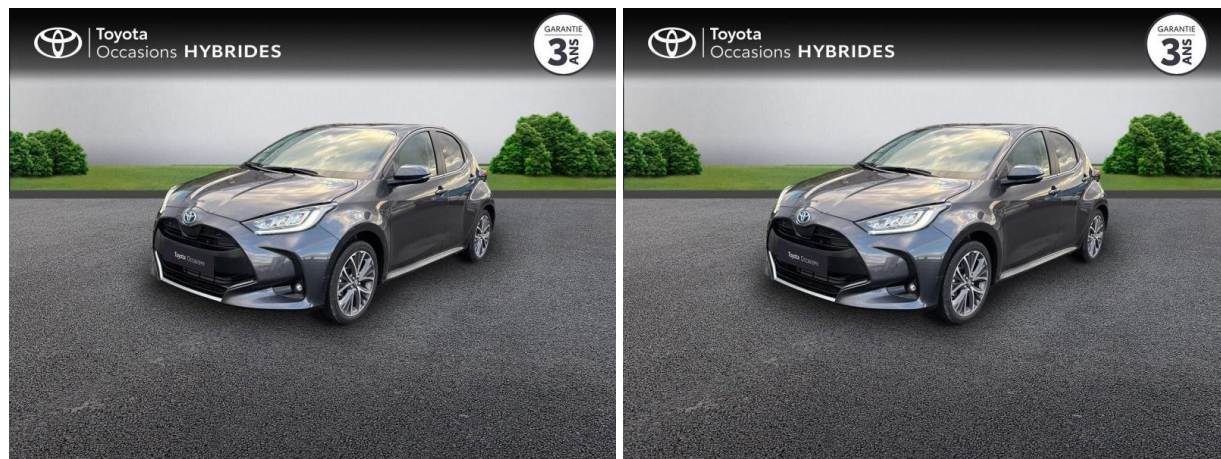

# TOYOTA YARIS 116H ICONIC 5P MY22 D'OCCASION

Occasion **TOYOTA Yaris**

116h Iconic 5p MY22

Toyota Clermont-Ferrand

04 73 28 83 93

Prix :

24 790 €

Un crédit vous engage et doit être remboursé. Vérifiez vos capacités de remboursement avant de vous engager.

# Caractéristiques du véhicule

- Kilométrage : 7 000 km
- Puissance réelle : 92 ch
- Énergie : Hybride
- Boîte de vitesse : Automatique
- Carrosserie : Berline
- Nombre de portes : 5 portes
- Année : 2024
- Puissance fiscale : 5 CV
- Couleur : Gris Atlas (M)
- Garantie : Label Toyota Occasions 36 mois TFR 36 mois