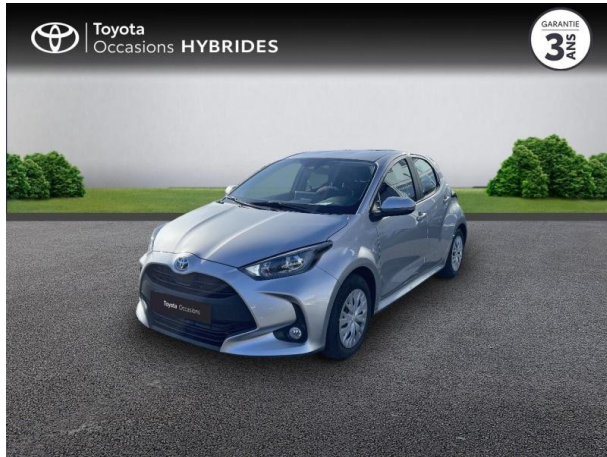

TOYOTA YARIS 116H DYNAMIC BUSINESS 5P + PROGRAMME BEYOND ZERO ACADEMY MY22 D'OCCASION

Occasion

TOYOTA Yaris

116h Dynamic Business 5p + Programme Beyond Zero Academy MY22

Toyota Clermont-Ferrand

04 73 28 83 93

Prix :

19 490 €

Un crédit vous engage et doit être remboursé. Vérifiez vos capacités de remboursement avant de vous engager.

Caractéristiques du véhicule

- Kilométrage : 13 654 km
- Puissance réelle : 92 ch
- Énergie : Hybride
- Boîte de vitesse : Automatique
- Carrosserie : Berline
- Nombre de portes : 5 portes
- Année : 2023
- Puissance fiscale : 5 CV
- Couleur : Gris Minéral (M)
- Garantie : Label Toyota Occasions 36 mois TFR 36 mois