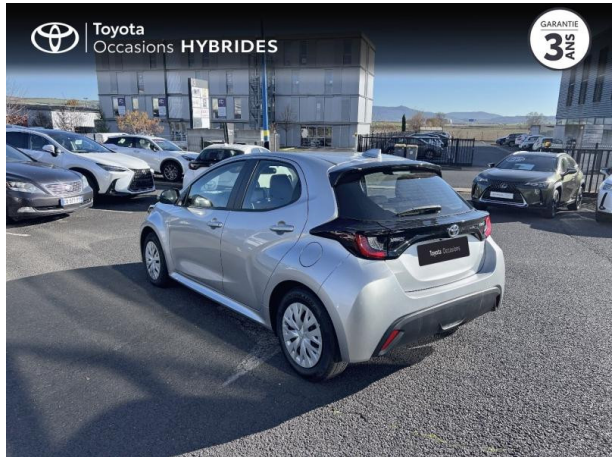

TOYOTA YARIS 116H DYNAMIC BUSINESS 5P + PROGRAMME BEYOND ZERO ACADEMY MY22 D'OCCASION

Occasion

TOYOTA Yaris

116h Dynamic Business 5p + Programme Beyond Zero Academy MY22

Toyota Clermont-Ferrand

04 73 28 83 93

Prix :

19 490 €

Un crédit vous engage et doit être remboursé. Vérifiez vos capacités de remboursement avant de vous engager.

Caractéristiques du véhicule

- Kilométrage : 13 654 km
- Puissance réelle : 92 ch
- Énergie : Hybride
- Boîte de vitesse : Automatique
- Carrosserie : Berline
- Nombre de portes : 5 portes
- Année : 2023
- Puissance fiscale : 5 CV
- Couleur : Gris Minéral (M)
- Garantie : Label Toyota Occasions 36 mois TFR 36 mois