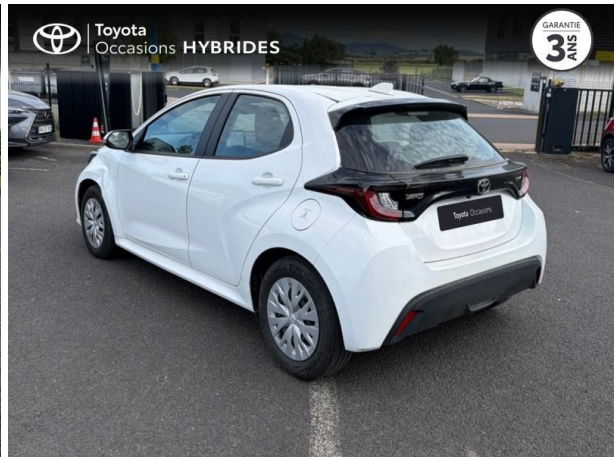

TOYOTA YARIS 116H DYNAMIC 5P MC24 D'OCCASION

Occasion **TOYOTA Yaris**

116h Dynamic 5p MC24

Toyota Clermont-Ferrand

04 73 28 83 93

Prix :

18 990 €

Un crédit vous engage et doit être remboursé. Vérifiez vos capacités de remboursement avant de vous engager.

Caractéristiques du véhicule

Kilométrage : 20 646 km

Nombre de portes : 5 portes

Puissance réelle : 92 ch

Année : 2025

Énergie : Hybride

Puissance fiscale : 5 CV

Boîte de vitesse : Automatique