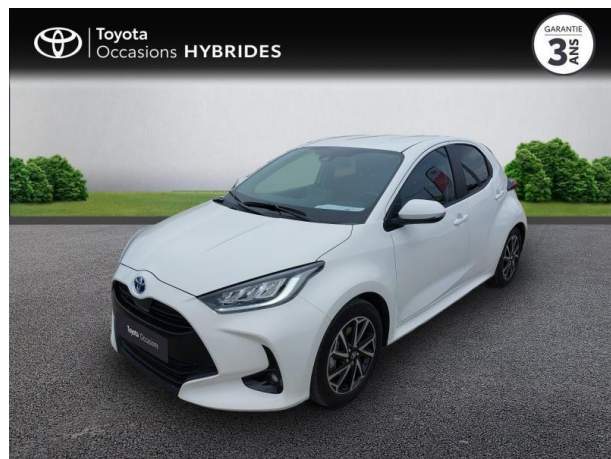

TOYOTA YARIS 116H DESIGN 5P MY22 D'OCCASION

Occasion **TOYOTA Yaris**

116h Design 5p MY22

Toyota Clermont-Ferrand

04 73 28 83 93

Prix :

20 490 €

Un crédit vous engage et doit être remboursé. Vérifiez vos capacités de remboursement avant de vous engager.

Caractéristiques du véhicule

- Kilométrage : 25 865 km
- Puissance réelle : 92 ch
- Énergie : Hybride
- Boîte de vitesse : Automatique
- Carrosserie : Berline
- Nombre de portes : 5 portes
- Année : 2022
- Puissance fiscale : 5 CV
- Couleur : Blanc
- Garantie : Label Toyota Occasions 36 mois TFR 36 mois