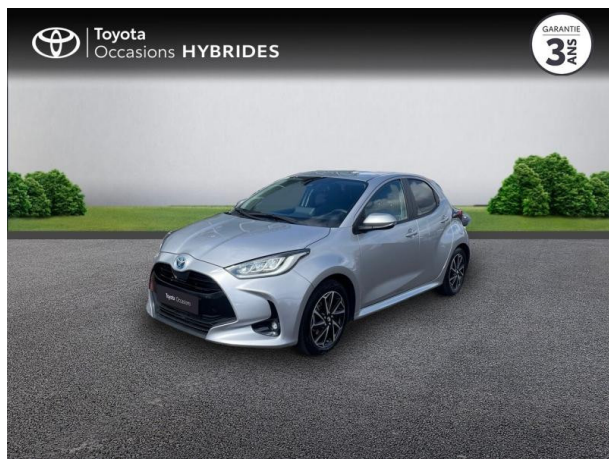

TOYOTA YARIS 116H DESIGN 5P MY22 D'OCCASION

Occasion **TOYOTA Yaris**

116h Design 5p MY22

Toyota Clermont-Ferrand

04 73 28 83 93

Prix :

20 490 €

Un crédit vous engage et doit être remboursé. Vérifiez vos capacités de remboursement avant de vous engager.

Caractéristiques du véhicule

- Kilométrage : 21 792 km
- Puissance réelle : 92 ch
- Énergie : Hybride
- Boîte de vitesse : Automatique
- Carrosserie : Berline
- Nombre de portes : 5 portes
- Année : 2023
- Puissance fiscale : 5 CV
- Couleur : Gris Minéral (M)
- Garantie : Label Toyota Occasions 36 mois TFR 36 mois