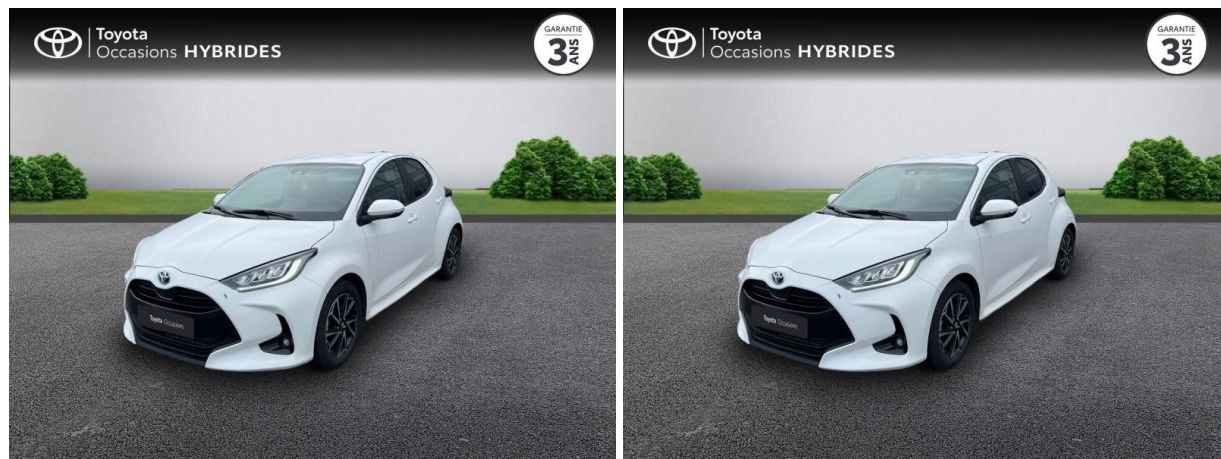

TOYOTA YARIS 116H DESIGN 5P MY22 D'OCCASION

Occasion **TOYOTA Yaris**

116h Design 5p MY22

Toyota Clermont-Ferrand

04 73 28 83 93

Prix :

20 490 €

Un crédit vous engage et doit être remboursé. Vérifiez vos capacités de remboursement avant de vous engager.

Caractéristiques du véhicule

- Kilométrage : 31 275 km
- Puissance réelle : 92 ch
- Énergie : Hybride
- Boîte de vitesse : Automatique
- Carrosserie : Berline
- Nombre de portes : 5 portes
- Année : 2022
- Puissance fiscale : 5 CV
- Couleur : Blanc
- Garantie : Label Toyota Occasions 36 mois TFR 36 mois