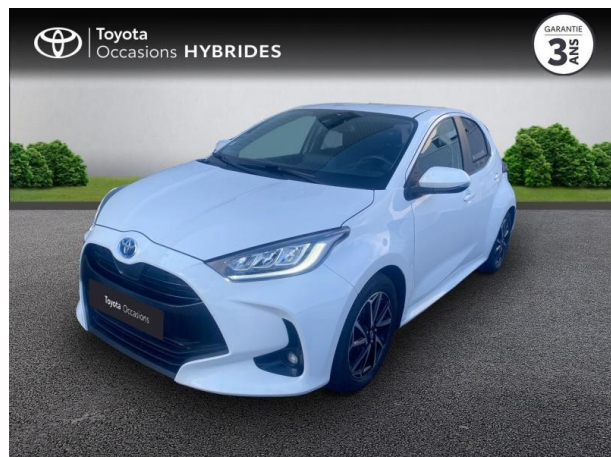

TOYOTA YARIS 116H DESIGN 5P MY22 D'OCCASION

Occasion **TOYOTA Yaris**

116h Design 5p MY22

Toyota Clermont-Ferrand

04 73 28 83 93

Prix :

20 490 €

Un crédit vous engage et doit être remboursé. Vérifiez vos capacités de remboursement avant de vous engager.

Caractéristiques du véhicule

- Kilométrage : 24 316 km
- Puissance réelle : 92 ch
- Énergie : Hybride
- Boîte de vitesse : Automatique
- Carrosserie : Berline
- Nombre de portes : 5 portes
- Année : 2023
- Puissance fiscale : 5 CV
- Couleur : Blanc
- Garantie : Label Toyota Occasions 36 mois TFR 36 mois