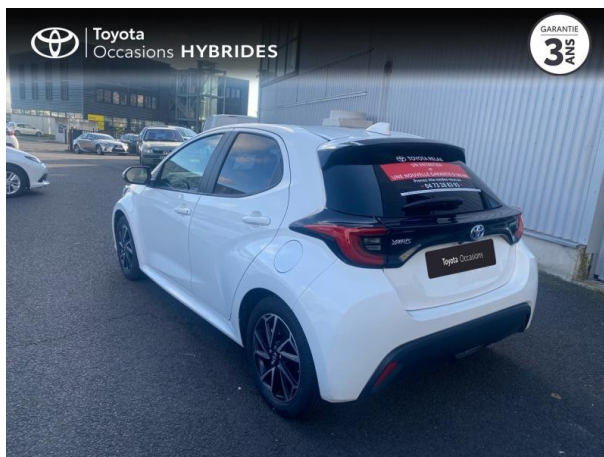

TOYOTA YARIS 116H DESIGN 5P MY22 D'OCCASION

Occasion **TOYOTA Yaris**

116h Design 5p MY22

Toyota Clermont-Ferrand

04 73 28 83 93

Prix :

20 490 €

Un crédit vous engage et doit être remboursé. Vérifiez vos capacités de remboursement avant de vous engager.

Caractéristiques du véhicule

- Kilométrage : 24 316 km
- Puissance réelle : 92 ch
- Énergie : Hybride
- Boîte de vitesse : Automatique
- Carrosserie : Berline
- Nombre de portes : 5 portes
- Année : 2023
- Puissance fiscale : 5 CV
- Couleur : Blanc
- Garantie : Label Toyota Occasions 36 mois TFR 36 mois