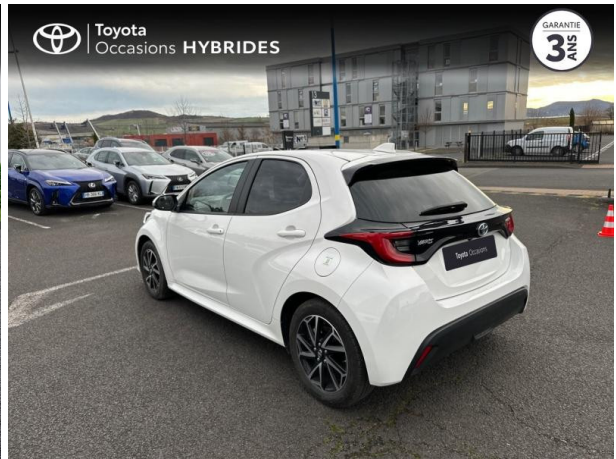

# TOYOTA YARIS 116H DESIGN 5P MY22 D'OCCASION

Occasion **TOYOTA Yaris**

116h Design 5p MY22

Toyota Clermont-Ferrand

04 73 28 83 93

Prix :

20 490 €

Un crédit vous engage et doit être remboursé. Vérifiez vos capacités de remboursement avant de vous engager.

# Caractéristiques du véhicule

- Kilométrage : 21 392 km
- Puissance réelle : 92 ch
- Énergie : Hybride
- Boîte de vitesse : Automatique
- Carrosserie : Berline
- Nombre de portes : 5 portes
- Année : 2023
- Puissance fiscale : 5 CV
- Couleur : Blanc
- Garantie : Label Toyota Occasions 36 mois TFR 36 mois