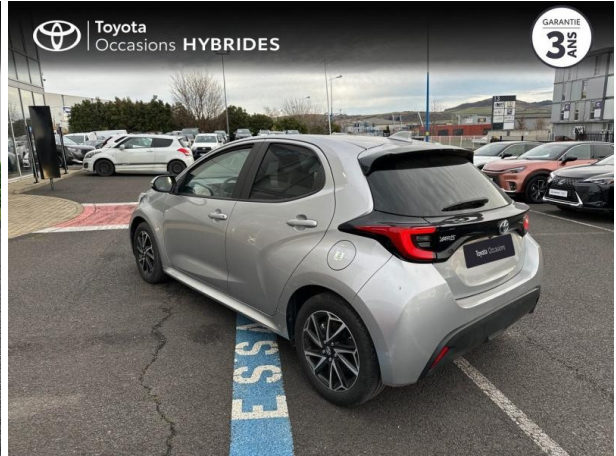

TOYOTA YARIS 116H DESIGN 5P MY22 D'OCCASION

Occasion **TOYOTA Yaris**

116h Design 5p MY22

Toyota Clermont-Ferrand

04 73 28 83 93

Prix :

20 490 €

Un crédit vous engage et doit être remboursé. Vérifiez vos capacités de remboursement avant de vous engager.

Caractéristiques du véhicule

- Kilométrage : 22 722 km
- Puissance réelle : 92 ch
- Énergie : Hybride
- Boîte de vitesse : Automatique
- Carrosserie : Berline
- Nombre de portes : 5 portes
- Année : 2023
- Puissance fiscale : 5 CV
- Couleur : Gris Minéral (M)
- Garantie : Label Toyota Occasions 36 mois TFR 36 mois