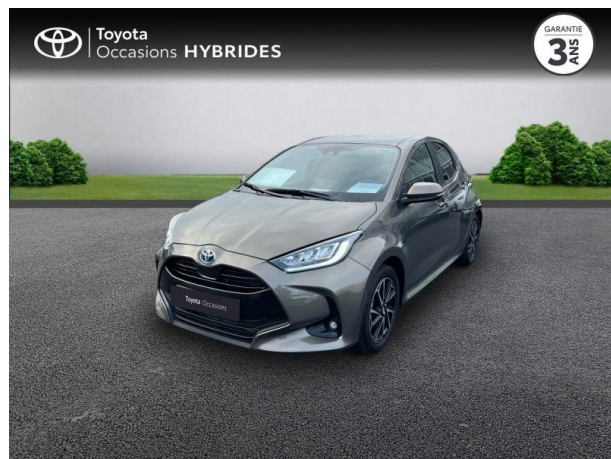

TOYOTA YARIS 116H DESIGN 5P MY22 D'OCCASION

Occasion **TOYOTA Yaris**

116h Design 5p MY22

Toyota Clermont-Ferrand

04 73 28 83 93

Prix :

20 490 €

Un crédit vous engage et doit être remboursé. Vérifiez vos capacités de remboursement avant de vous engager.

Caractéristiques du véhicule

- Kilométrage : 22 018 km
- Puissance réelle : 92 ch
- Énergie : Hybride
- Boîte de vitesse : Automatique
- Carrosserie : Berline
- Nombre de portes : 5 portes
- Année : 2023
- Puissance fiscale : 5 CV
- Couleur : Bronze Impérial (M)
- Garantie : Label Toyota Occasions 36 mois TFR 36 mois