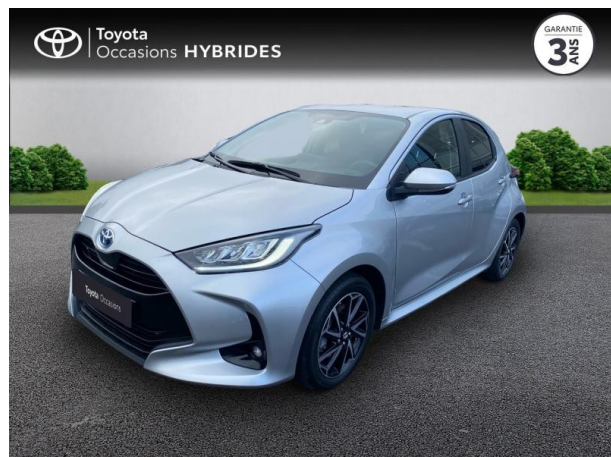

TOYOTA YARIS 116H DESIGN 5P MY22 D'OCCASION

Occasion **TOYOTA Yaris**

116h Design 5p MY22

Toyota Clermont-Ferrand

04 73 28 83 93

Prix :

20 490 €

Un crédit vous engage et doit être remboursé. Vérifiez vos capacités de remboursement avant de vous engager.

Caractéristiques du véhicule

- Kilométrage : 20 966 km
- Puissance réelle : 92 ch
- Énergie : Hybride
- Boîte de vitesse : Automatique
- Carrosserie : Berline
- Nombre de portes : 5 portes
- Année : 2023
- Puissance fiscale : 5 CV
- Couleur : Gris Minéral (M)
- Garantie : Label Toyota Occasions 36 mois TFR 36 mois