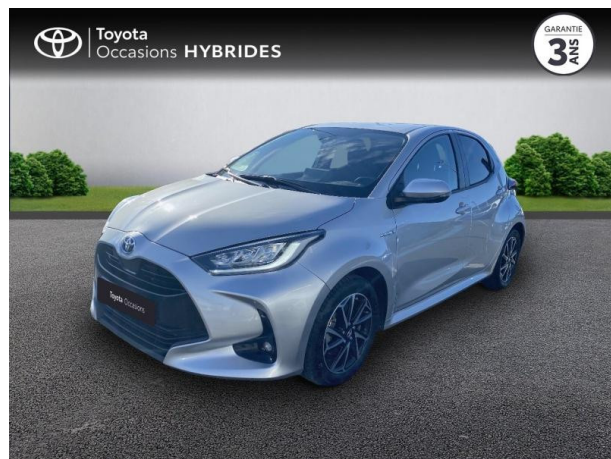

TOYOTA YARIS 116H DESIGN 5P MY21 D'OCCASION

Occasion **TOYOTA Yaris**

116h Design 5p MY21

Toyota Clermont-Ferrand

04 73 28 83 93

Prix :

18 490 €

Un crédit vous engage et doit être remboursé. Vérifiez vos capacités de remboursement avant de vous engager.

Caractéristiques du véhicule

- Kilométrage : 61 777 km
- Puissance réelle : 92 ch
- Énergie : Hybride
- Boîte de vitesse : Automatique
- Carrosserie : Berline
- Nombre de portes : 5 portes
- Année : 2021
- Puissance fiscale : 5 CV
- Couleur : Gris Aluminium (M)
- Garantie : Label Toyota Occasions 36 mois TFR 36 mois