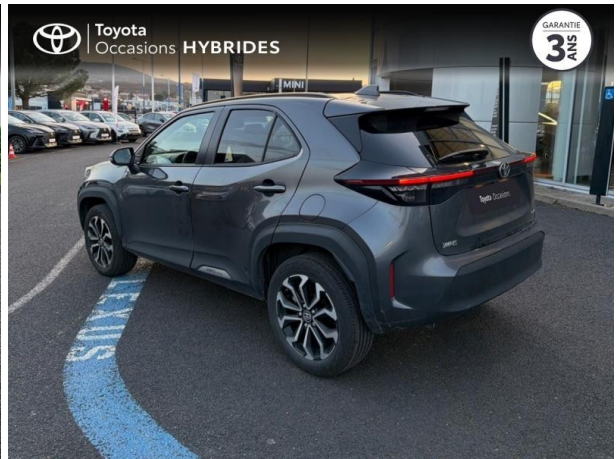

TOYOTA YARIS CROSS 130H DESIGN MC24 D'OCCASION

Occasion **TOYOTA Yaris Cross**

130h Design MC24

Toyota Clermont-Ferrand

04 73 28 83 93

Prix :

24 990 €

Un crédit vous engage et doit être remboursé. Vérifiez vos capacités de remboursement avant de vous engager.

Caractéristiques du véhicule

Kilométrage : 14 806 km

Nombre de portes : 5 portes

Puissance réelle : 92 ch

Année : 2025

Énergie : Hybride

Puissance fiscale : 5 CV

Boîte de vitesse : Automatique