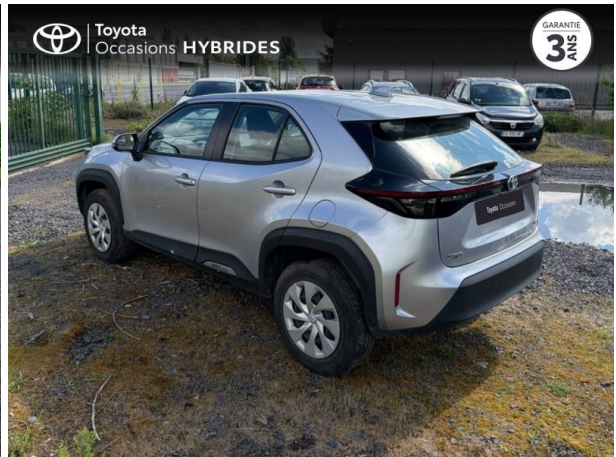

TOYOTA YARIS CROSS 116H DYNAMIC MY22 D'OCCASION

Occasion TOYOTA Yaris Cross

116h Dynamic MY22

Toyota Clermont-Ferrand

04 73 28 83 93

Prix :

19 990 €

Un crédit vous engage et doit être remboursé. Vérifiez vos capacités de remboursement avant de vous engager.

Caractéristiques du véhicule

Kilométrage : 76 058 km

Nombre de portes : 5 portes

Puissance réelle : 92 ch

Année : 2023

Énergie : Hybride

Puissance fiscale : 5 CV

Boîte de vitesse : Automatique