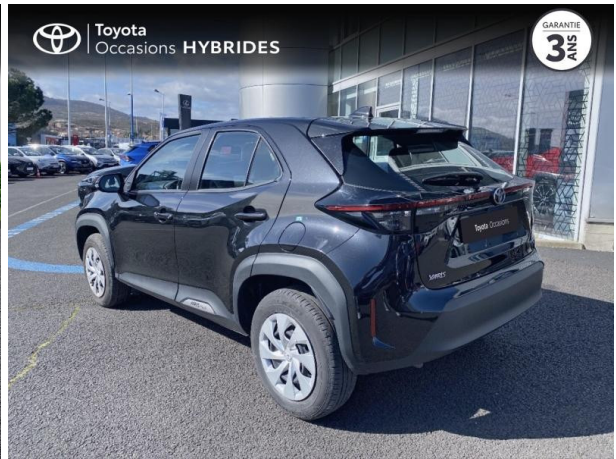

TOYOTA YARIS CROSS 116H DYNAMIC MC24 D'OCCASION

Occasion TOYOTA Yaris Cross

116h Dynamic MC24

Toyota Clermont-Ferrand

04 73 28 83 93

Prix :

21 990 €

Un crédit vous engage et doit être remboursé. Vérifiez vos capacités de remboursement avant de vous engager.

Caractéristiques du véhicule

Kilométrage : 19 428 km

Nombre de portes : 5 portes

Puissance réelle : 92 ch

Année : 2025

Énergie : Hybride

Puissance fiscale : 5 CV

Boîte de vitesse : Automatique