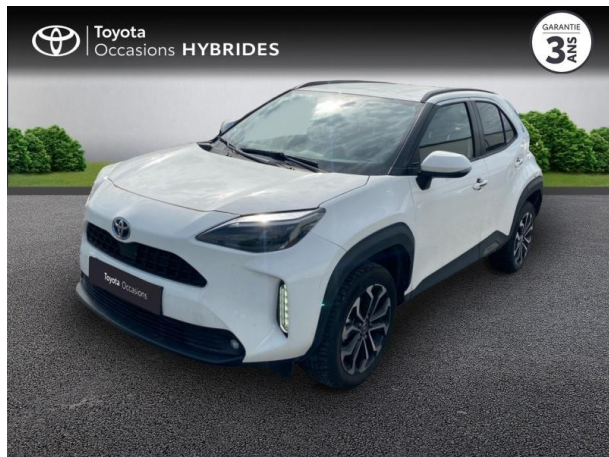

# TOYOTA YARIS CROSS 116H DESIGN MY22 D'OCCASION

**Occasion** TOYOTA Yaris Cross

116h Design MY22

Toyota Clermont-Ferrand

04 73 28 83 93

Prix :

22 490 €

Un crédit vous engage et doit être remboursé. Vérifiez vos capacités de remboursement avant de vous engager.

# Caractéristiques du véhicule

Kilométrage : 20 574 km

Nombre de portes : 5 portes

Puissance réelle : 92 ch

Année : 2023

Énergie : Hybride

Puissance fiscale : 5 CV

Boîte de vitesse : Automatique

Couleur : Blanc

Carrosserie : Tout Terrain

Garantie : Label Toyota Occasions 36 mois TFR 36 mois