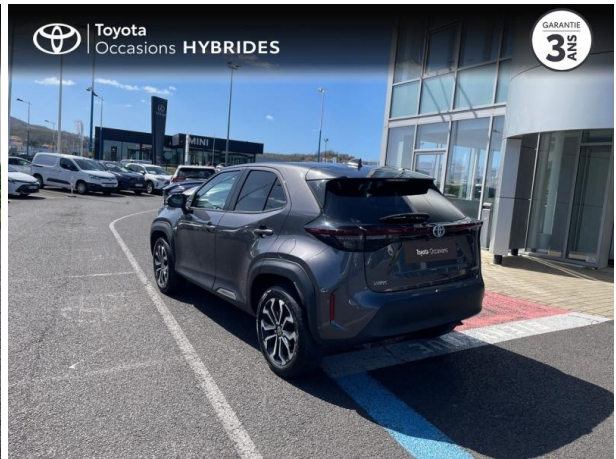

# TOYOTA YARIS CROSS 116H DESIGN MY22 D'OCCASION

**Occasion** TOYOTA Yaris Cross

116h Design MY22

Toyota Clermont-Ferrand

04 73 28 83 93

Prix :

20 990 €

Un crédit vous engage et doit être remboursé. Vérifiez vos capacités de remboursement avant de vous engager.

# Caractéristiques du véhicule

- Kilométrage : 62 199 km
- Puissance réelle : 116 ch
- Énergie : Hybride
- Boîte de vitesse : Automatique
- Carrosserie : Tout Terrain
- Nombre de portes : 5 portes
- Année : 2022
- Puissance fiscale : 5 CV
- Couleur : Gris Atlas (M)
- Garantie : Label Toyota Occasions 36 mois TFR 36 mois