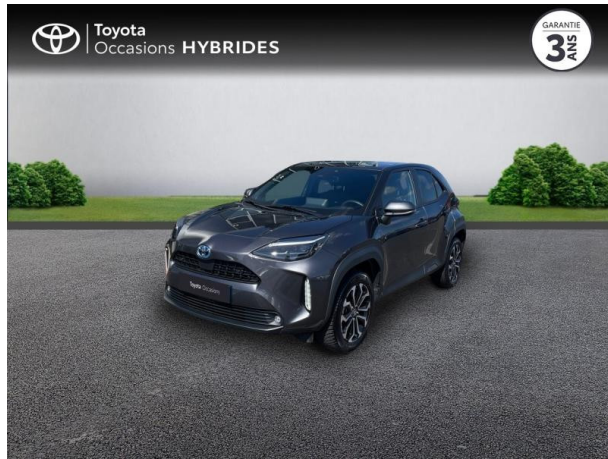

# TOYOTA YARIS CROSS 116H DESIGN MY22 D'OCCASION

**Occasion** TOYOTA Yaris Cross

116h Design MY22

Toyota Clermont-Ferrand

04 73 28 83 93

Prix :

20 990 €

Un crédit vous engage et doit être remboursé. Vérifiez vos capacités de remboursement avant de vous engager.

# Caractéristiques du véhicule

- Kilométrage : 62 199 km
- Puissance réelle : 116 ch
- Énergie : Hybride
- Boîte de vitesse : Automatique
- Carrosserie : Tout Terrain
- Nombre de portes : 5 portes
- Année : 2022
- Puissance fiscale : 5 CV
- Couleur : Gris Atlas (M)
- Garantie : Label Toyota Occasions 36 mois TFR 36 mois