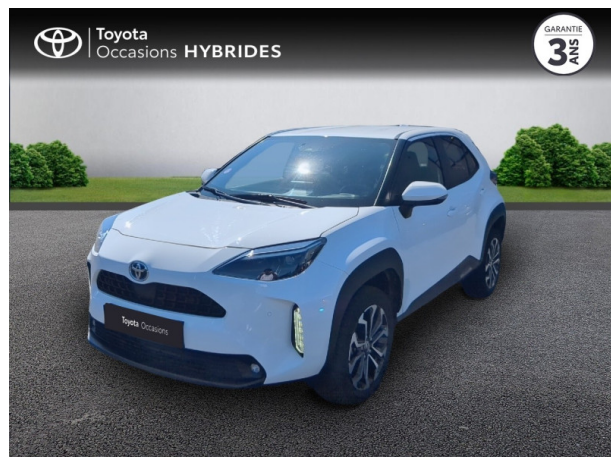

TOYOTA YARIS CROSS 116H DESIGN MY22 D'OCCASION

Occasion TOYOTA Yaris Cross

116h Design MY22

Toyota Clermont-Ferrand

04 73 28 83 93

Prix :

24 990 €

Un crédit vous engage et doit être remboursé. Vérifiez vos capacités de remboursement avant de vous engager.

Caractéristiques du véhicule

- Kilométrage : 32 357 km
- Puissance réelle : 116 ch
- Énergie : Hybride
- Boîte de vitesse : Automatique
- Carrosserie : Tout Terrain
- Nombre de portes : 5 portes
- Année : 2022
- Puissance fiscale : 5 CV
- Couleur : Blanc Pur
- Garantie : Label Toyota Occasions 36 mois TFR 36 mois