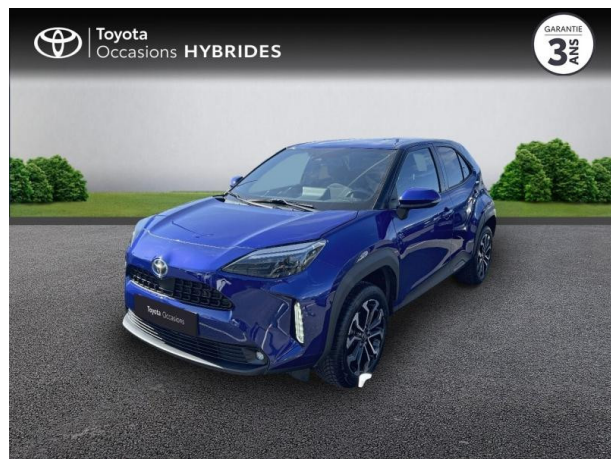

TOYOTA YARIS CROSS 116H DESIGN AWD-I MY22 D'OCCASION

Occasion TOYOTA Yaris Cross

116h Design AWD-i MY22

Toyota Clermont-Ferrand

04 73 28 83 93

Prix :

22 990 €

Un crédit vous engage et doit être remboursé. Vérifiez vos capacités de remboursement avant de vous engager.

Caractéristiques du véhicule

- Kilométrage : 33 480 km
- Puissance réelle : 116 ch
- Énergie : Hybride
- Boîte de vitesse : Automatique
- Carrosserie : Tout Terrain
- Nombre de portes : 5 portes
- Année : 2022
- Puissance fiscale : 5 CV
- Couleur : Bleu Kyanite (M)
- Garantie : Label Toyota Occasions 36 mois TFR 36 mois