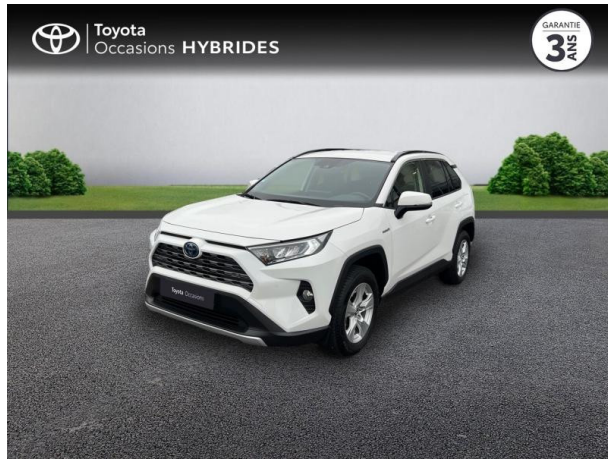

# TOYOTA RAV4 HYBRIDE 222CH DYNAMIC AWD-I D'OCCASION

Occasion

## TOYOTA RAV4

Hybride 222ch Dynamic AWD-i

Toyota Clermont-Ferrand

04 73 28 83 93

Prix :

26 990 €

Un crédit vous engage et doit être remboursé. Vérifiez vos capacités de remboursement avant de vous engager.

# Caractéristiques du véhicule

- Kilométrage : 100 473 km
- Puissance réelle : 178 ch
- Énergie : Hybride
- Boîte de vitesse : Automatique
- Carrosserie : Tout Terrain
- Nombre de portes : 5 portes
- Année : 2019
- Puissance fiscale : 9 CV
- Couleur : Blanc Pur
- Garantie : Label Toyota Occasions 36 mois TFR 36 mois