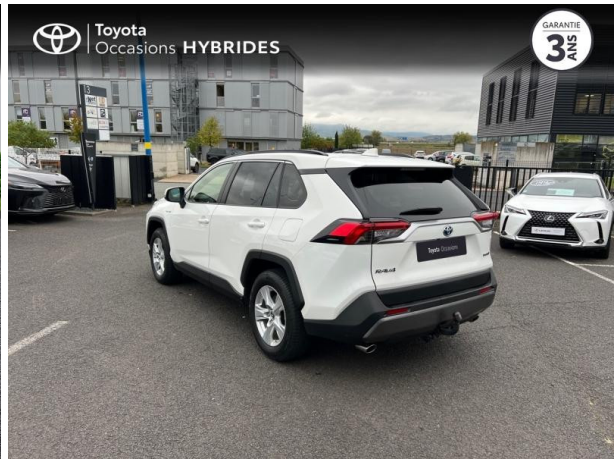

# TOYOTA RAV4 HYBRIDE 222CH DYNAMIC AWD-I D'OCCASION

Occasion

## TOYOTA RAV4

Hybride 222ch Dynamic AWD-i

Toyota Clermont-Ferrand

04 73 28 83 93

Prix :

26 990 €

Un crédit vous engage et doit être remboursé. Vérifiez vos capacités de remboursement avant de vous engager.

# Caractéristiques du véhicule

- Kilométrage : 100 473 km
- Puissance réelle : 178 ch
- Énergie : Hybride
- Boîte de vitesse : Automatique
- Carrosserie : Tout Terrain
- Nombre de portes : 5 portes
- Année : 2019
- Puissance fiscale : 9 CV
- Couleur : Blanc Pur
- Garantie : Label Toyota Occasions 36 mois TFR 36 mois