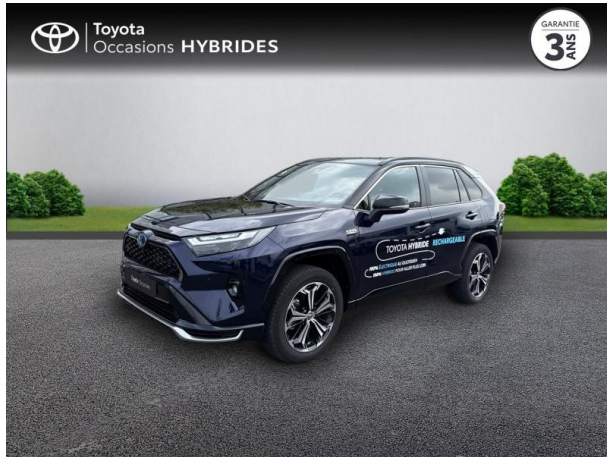

TOYOTA RAV4 2.5 HYBRIDE RECHARGEABLE 306CH COLLECTION AWD-I MY24 D'OCCASION

Occasion

TOYOTA RAV4

2.5 Hybride Rechargeable 306ch Collection AWD-i MY24

Toyota Clermont-Ferrand

04 73 28 83 93

Prix :

57 490 €

Un crédit vous engage et doit être remboursé. Vérifiez vos capacités de remboursement avant de vous engager.

Caractéristiques du véhicule

- Kilométrage : 8 000 km
- Puissance réelle : 185 ch
- Énergie : Hybride
- Boîte de vitesse : Automatique
- Carrosserie : Tout Terrain
- Nombre de portes : 5 portes
- Année : 2025
- Puissance fiscale : 10 CV
- Couleur : Bleu de Prusse/Toit Noir Attiude
- Garantie : Label Toyota Occasions 36 mois IC 36 mois