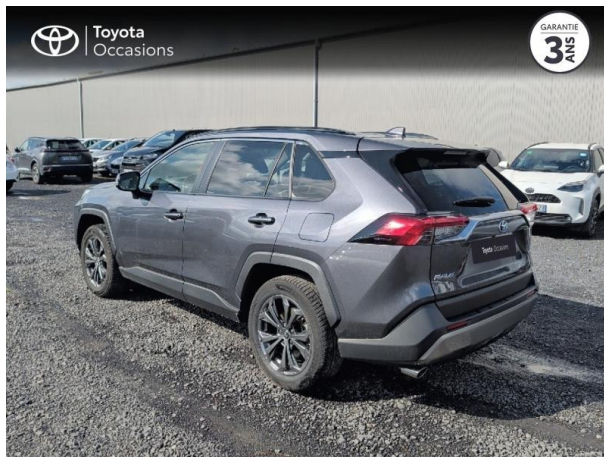

TOYOTA RAV4 2.5 HYBRIDE 218CH DYNAMIC 2WD MY23 D'OCCASION

Occasion TOYOTA RAV4

2.5 Hybride 218ch Dynamic 2WD MY23

Toyota Clermont-Ferrand

04 73 28 83 93

Prix :

32 990 €

Un crédit vous engage et doit être remboursé. Vérifiez vos capacités de remboursement avant de vous engager.

Caractéristiques du véhicule

Kilométrage : 51 016 km

Puissance réelle : 178 ch

Énergie : Hybride

Boîte de vitesse : Automatique

Carrosserie : Tout Terrain

Nombre de portes : 5 portes

Année : 2023