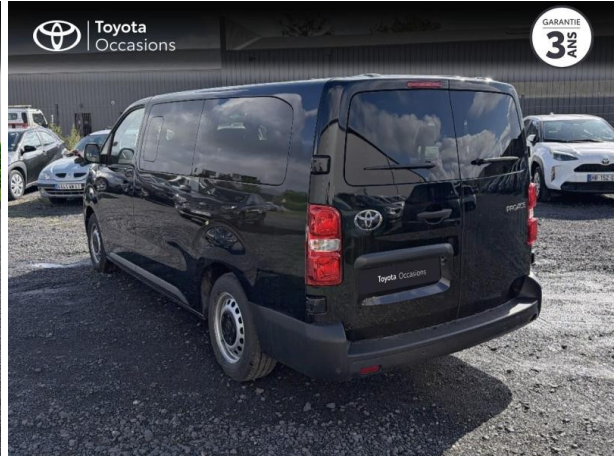

TOYOTA PROACE COMBI LONG 2.0 140 D-4D MC24 D'OCCASION

Occasion

TOYOTA ProAce Combi

Long 2.0 140 D-4D MC24

Toyota Clermont-Ferrand

04 73 28 83 93

Prix :

36 490 €

Année : 2025

Énergie : Diesel

Puissance fiscale : 8 CV

Boîte de vitesse : Manuelle

Couleur : Blanc

Carrosserie : Minibus

Garantie : Label Toyota Occasions 36 mois TFR 36 mois

Équipements de série