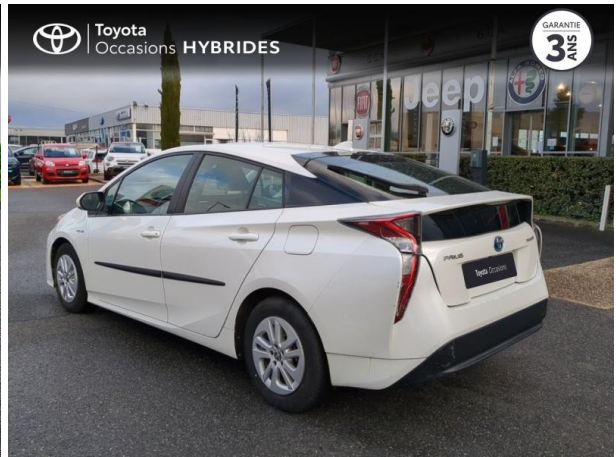

# TOYOTA PRIUS 122H DYNAMIC D'OCCASION

Occasion **TOYOTA Prius**

122h Dynamic

Toyota Clermont-Ferrand

04 73 28 83 93

Prix :

17 990 €

Un crédit vous engage et doit être remboursé. Vérifiez vos capacités de remboursement avant de vous engager.

# Caractéristiques du véhicule

Kilométrage : 55 588 km

Nombre de portes : 5 portes

Puissance réelle : 98 ch

Année : 2017

Énergie : Hybride

Puissance fiscale : 4 CV

Boîte de vitesse : Automatique

Couleur : Blanc Nacré

Carrosserie : Berline

Garantie : Label Toyota Occasions 12 mois TFR 12 mois