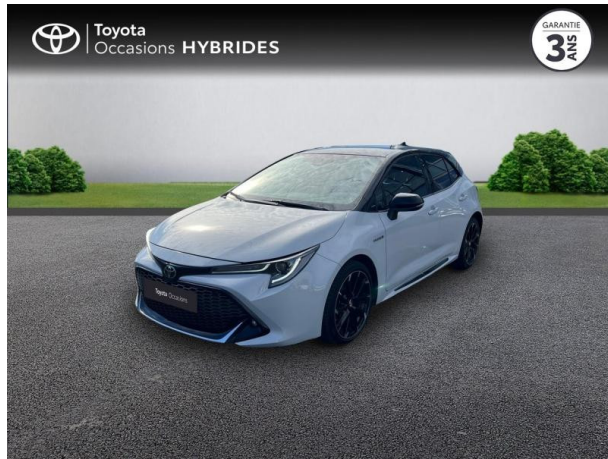

TOYOTA COROLLA 122H GR SPORT MY22 D'OCCASION

Occasion **TOYOTA Corolla**

122h GR Sport MY22

Toyota Clermont-Ferrand

04 73 28 83 93

Prix :

22 490 €

Un crédit vous engage et doit être remboursé. Vérifiez vos capacités de remboursement avant de vous engager.

Caractéristiques du véhicule

- Kilométrage : 57 511 km
- Puissance réelle : 98 ch
- Énergie : Hybride
- Boîte de vitesse : Automatique
- Carrosserie : Berline
- Nombre de portes : 5 portes
- Année : 2021
- Puissance fiscale : 5 CV
- Couleur : Gris Chrome métallisé Bi-ton
- Garantie : Label Toyota Occasions 36 mois TFR 36 mois