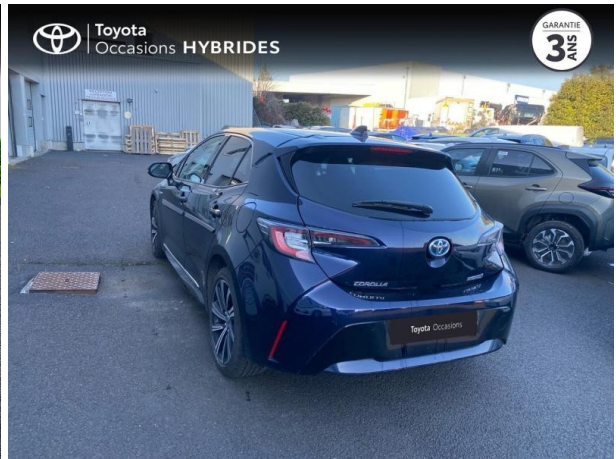

TOYOTA COROLLA 122H DESIGN MY21 D'OCCASION

Occasion **TOYOTA Corolla**

122h Design MY21

Toyota Clermont-Ferrand

04 73 28 83 93

Prix :

20 990 €

Un crédit vous engage et doit être remboursé. Vérifiez vos capacités de remboursement avant de vous engager.

Caractéristiques du véhicule

- Kilométrage : 42 480 km
- Puissance réelle : 98 ch
- Énergie : Hybride
- Boîte de vitesse : Automatique
- Carrosserie : Berline
- Nombre de portes : 5 portes
- Année : 2021
- Puissance fiscale : 5 CV
- Couleur : Non codifiée
- Garantie : Label Toyota Occasions 36 mois TFR 36 mois