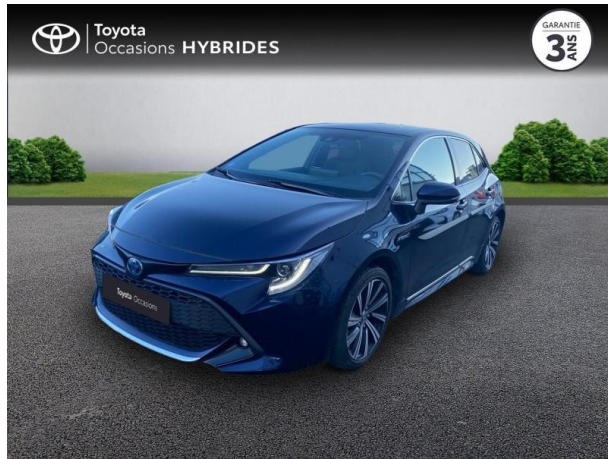

TOYOTA COROLLA 122H DESIGN MY21 D'OCCASION

Occasion **TOYOTA Corolla**

122h Design MY21

Toyota Clermont-Ferrand

04 73 28 83 93

Prix :

20 990 €

Un crédit vous engage et doit être remboursé. Vérifiez vos capacités de remboursement avant de vous engager.

Caractéristiques du véhicule

- Kilométrage : 42 480 km
- Puissance réelle : 98 ch
- Énergie : Hybride
- Boîte de vitesse : Automatique
- Carrosserie : Berline
- Nombre de portes : 5 portes
- Année : 2021
- Puissance fiscale : 5 CV
- Couleur : Non codifiée
- Garantie : Label Toyota Occasions 36 mois TFR 36 mois