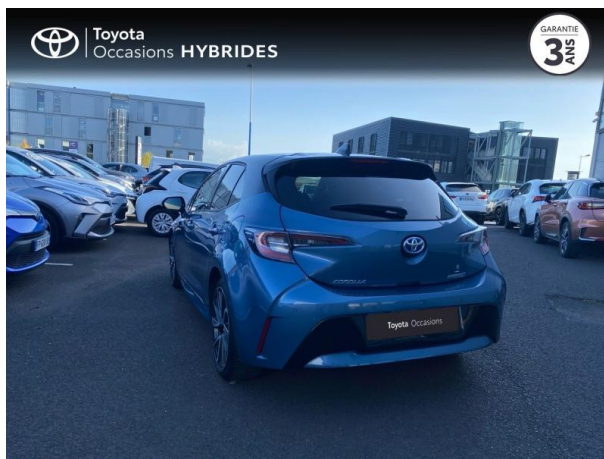

TOYOTA COROLLA 122H COLLECTION MY21 D'OCCASION

Occasion **TOYOTA Corolla**

122h Collection MY21

Toyota Clermont-Ferrand

04 73 28 83 93

Prix :

27 990 €

Un crédit vous engage et doit être remboursé. Vérifiez vos capacités de remboursement avant de vous engager.

Caractéristiques du véhicule

- Kilométrage : 32 821 km
- Puissance réelle : 98 ch
- Énergie : Hybride
- Boîte de vitesse : Automatique
- Carrosserie : Berline
- Nombre de portes : 5 portes
- Année : 2022
- Puissance fiscale : 5 CV
- Couleur : Bleu Denim métallisé Bi-ton
- Garantie : Label Toyota Occasions 36 mois TFR 36 mois