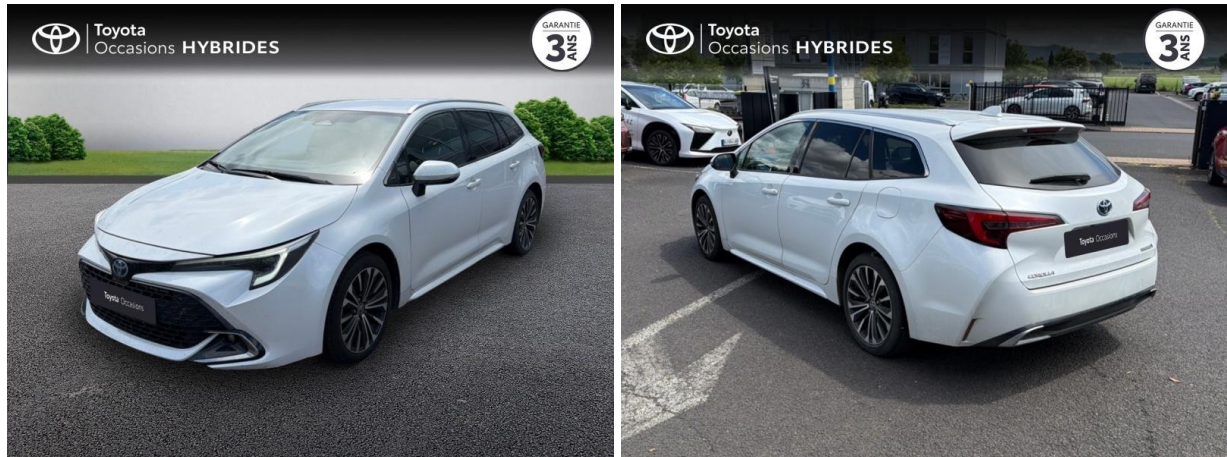

TOYOTA COROLLA TOURING SPT 1.8 140CH DESIGN MY23 D'OCCASION

Occasion TOYOTA Corolla Touring Spt

1.8 140ch Design MY23

Toyota Clermont-Ferrand

04 73 28 83 93

Prix :

26 990 €

Un crédit vous engage et doit être remboursé. Vérifiez vos capacités de remboursement avant de vous engager.

Caractéristiques du véhicule

Kilométrage : 36 187 km

Nombre de portes : 5 portes

Puissance réelle : 98 ch

Année : 2024

Énergie : Hybride

Puissance fiscale : 5 CV

Boîte de vitesse : Automatique