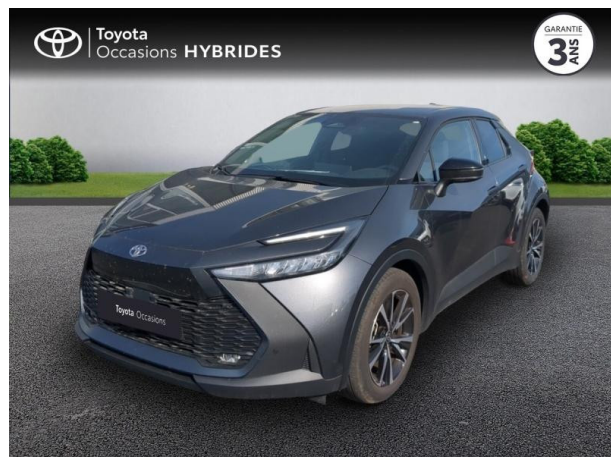

TOYOTA C-HR 2.0 HYBRIDE 200CH DESIGN MY25 D'OCCASION

Occasion TOYOTA C-HR

2.0 Hybride 200ch Design MY25

Toyota Clermont-Ferrand

04 73 28 83 93

Prix :

29 490 €

Un crédit vous engage et doit être remboursé. Vérifiez vos capacités de remboursement avant de vous engager.

Caractéristiques du véhicule

Kilométrage : 25 997 km

Nombre de portes : 5 portes

Puissance réelle : 152 ch

Année : 2025

Énergie : Hybride

Puissance fiscale : 8 CV

Boîte de vitesse : Automatique