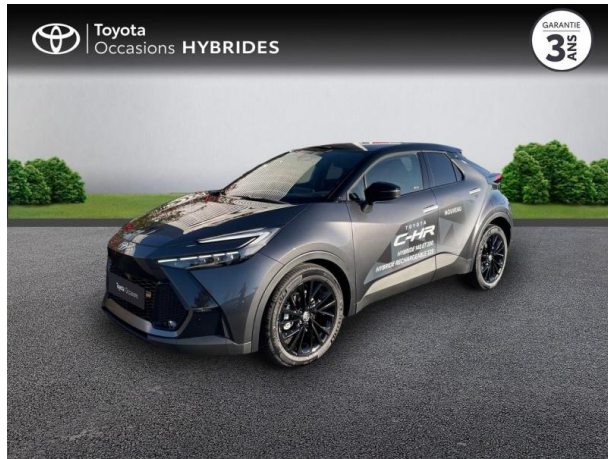

TOYOTA C-HR 2.0 200CH GR SPORT D'OCCASION

Occasion **TOYOTA C-HR**

2.0 200ch GR Sport

Toyota Clermont-Ferrand

04 73 28 83 93

Prix :

41 190 €

Un crédit vous engage et doit être remboursé. Vérifiez vos capacités de remboursement avant de vous engager.

Caractéristiques du véhicule

- Kilométrage : 8 000 km
- Puissance réelle : 152 ch
- Énergie : Hybride
- Boîte de vitesse : Automatique
- Carrosserie : Tout Terrain
- Nombre de portes : 5 portes
- Année : 2024
- Puissance fiscale : 8 CV
- Couleur : Gris Atlas métallisé bi-ton
- Garantie : Label Toyota Occasions 36 mois IC 36 mois