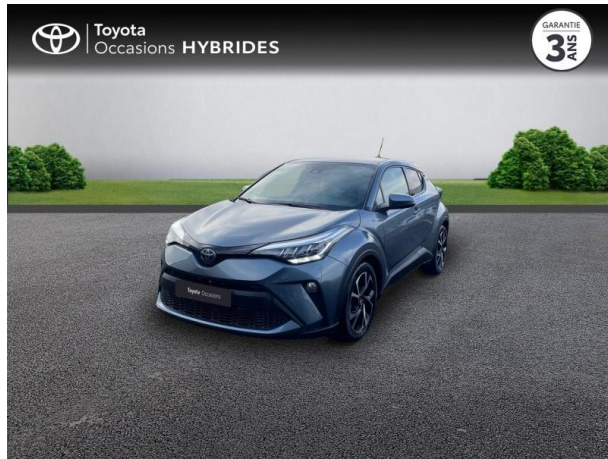

TOYOTA C-HR 184H EDITION 2WD E-CVT MY20 D'OCCASION

Occasion **TOYOTA C-HR**

184h Edition 2WD E-CVT MY20

Toyota Clermont-Ferrand

04 73 28 83 93

Prix :

21 490 €

Un crédit vous engage et doit être remboursé. Vérifiez vos capacités de remboursement avant de vous engager.

Caractéristiques du véhicule

- Kilométrage : 79 797 km
- Puissance réelle : 153 ch
- Énergie : Hybride
- Boîte de vitesse : Automatique
- Carrosserie : Tout Terrain
- Nombre de portes : 5 portes
- Année : 2021
- Puissance fiscale : 8 CV
- Couleur : Gris Atlas
- Garantie : Label Toyota Occasions 36 mois TFR 36 mois