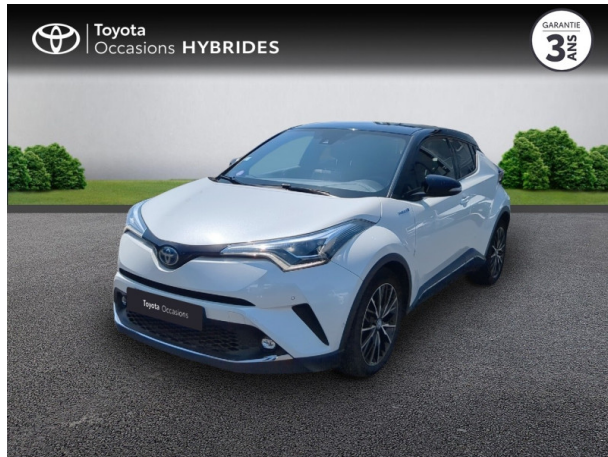

# TOYOTA C-HR 122H COLLECTION 2WD E-CVT RC18 D'OCCASION

**Occasion** TOYOTA C-HR

122h Collection 2WD E-CVT RC18

Toyota Clermont-Ferrand

04 73 28 83 93

Prix :

18 990 €

Un crédit vous engage et doit être remboursé. Vérifiez vos capacités de remboursement avant de vous engager.

# Caractéristiques du véhicule

- Kilométrage : 109 719 km
- Puissance réelle : 98 ch
- Énergie : Hybride
- Boîte de vitesse : Automatique
- Carrosserie : Tout Terrain
- Nombre de portes : 5 portes
- Année : 2018
- Puissance fiscale : 4 CV
- Couleur : Blanc Nacré bi-ton
- Garantie : Label Toyota Occasions 36 mois TFR 36 mois