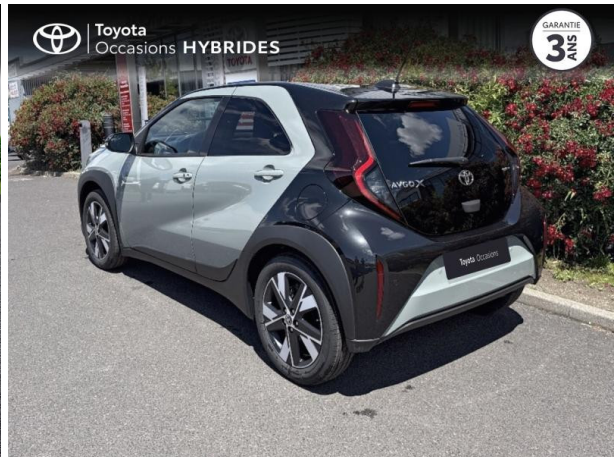

TOYOTA AYGO X 116H GRAPHIC D'OCCASION

Occasion **TOYOTA Aygo X**

116h Graphic

Toyota Clermont-Ferrand

04 73 28 83 93

Prix :

22 390 €

Un crédit vous engage et doit être remboursé. Vérifiez vos capacités de remboursement avant de vous engager.

Caractéristiques du véhicule

Kilométrage : 8 000 km

Nombre de portes : 5 portes

Puissance réelle : 92 ch

Année : 2026

Énergie : Hybride

Puissance fiscale : 5 CV

Boîte de vitesse : Automatique

Couleur : Bi-Ton Vert Aventurine métal/Toit noir

Carrosserie : Berline

Garantie : Label Toyota Occasions 36 mois TFR 36 mois

Options

Bi-Ton Vert Aventurine métal/Toit noir

Pack Zen & Radars

Équipements de série