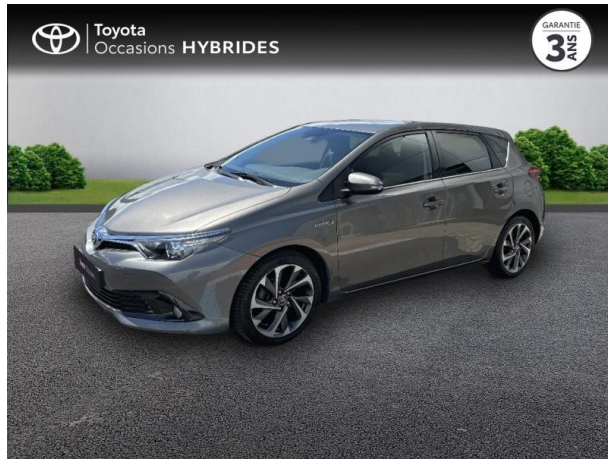

# TOYOTA AURIS HSD 136H DESIGN D'OCCASION

Occasion **TOYOTA Auris**

HSD 136h Design

Toyota Clermont-Ferrand

04 73 28 83 93

Prix :

13 990 €

Un crédit vous engage et doit être remboursé. Vérifiez vos capacités de remboursement avant de vous engager.

# Caractéristiques du véhicule

Kilométrage : 121 382 km

Puissance réelle : 98 ch

Énergie : Hybride

Boîte de vitesse : Automatique

Carrosserie : Berline

Nombre de portes : 5 portes

Année : 2017

Puissance fiscale : 5 CV

Couleur : Gris Dune

Garantie : Label Toyota Occasions 12 mois TFR 12 mois