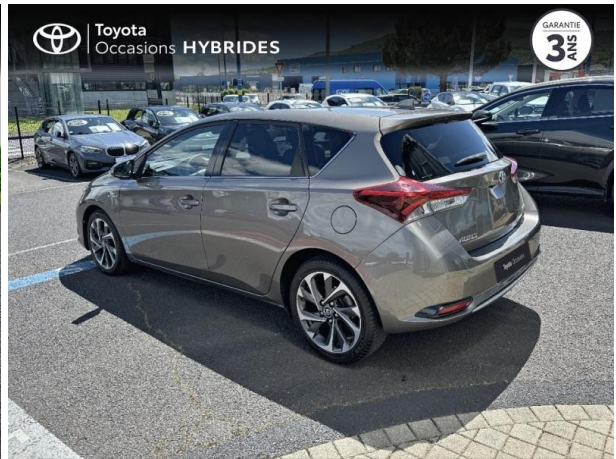

# TOYOTA AURIS HSD 136H DESIGN D'OCCASION

Occasion **TOYOTA Auris**

HSD 136h Design

Toyota Clermont-Ferrand

04 73 28 83 93

Prix :

13 990 €

Un crédit vous engage et doit être remboursé. Vérifiez vos capacités de remboursement avant de vous engager.

# Caractéristiques du véhicule

Kilométrage : 121 382 km

Puissance réelle : 98 ch

Énergie : Hybride

Boîte de vitesse : Automatique

Carrosserie : Berline

Nombre de portes : 5 portes

Année : 2017

Puissance fiscale : 5 CV

Couleur : Gris Dune

Garantie : Label Toyota Occasions 12 mois TFR 12 mois