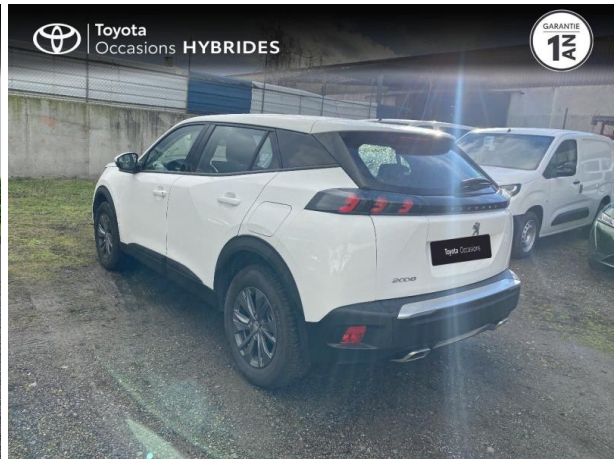

PEUGEOT 2008 1.2 PURETECH 130CH S&S ACTIVE PACK EAT8 D'OCCASION

Occasion

PEUGEOT 2008

1.2 PureTech 130ch S&S Active Pack EAT8

Toyota Clermont-Ferrand

04 73 28 83 93

Prix :

14 990 €

Un crédit vous engage et doit être remboursé. Vérifiez vos capacités de remboursement avant de vous engager.

Caractéristiques du véhicule

- Kilométrage : 16 278 km
- Puissance réelle : 131 ch
- Énergie : Essence
- Boîte de vitesse : Automatique
- Carrosserie : Tout Terrain
- Nombre de portes : 5 portes
- Année : 2020
- Puissance fiscale : 7 CV
- Couleur : Blanc banquise (O)
- Garantie : Label Toyota Occasions 12 mois IC 12 mois