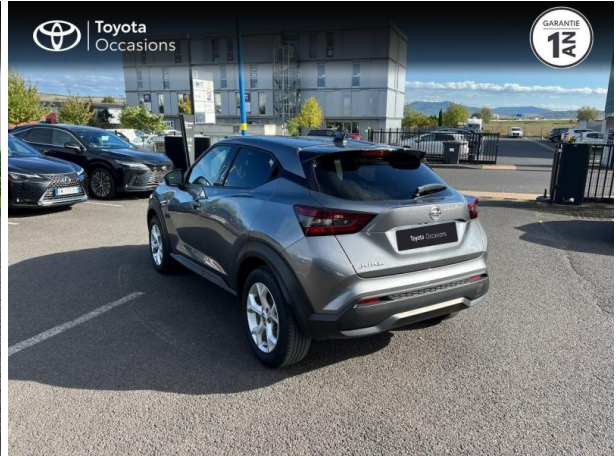

TOYOTA RIOM

NISSAN JUKE 1.0 DIG-T 117CH N-CONNECTA D'OCCASION

Occasion

NISSAN Juke

1.0 DIG-T 117ch N-Connecta

Toyota Clermont-Ferrand

04 73 28 83 93

Prix :

14 990 €

Un crédit vous engage et doit être remboursé. Vérifiez vos capacités de remboursement avant de vous engager.

Caractéristiques du véhicule

- Kilométrage : 64 044 km
- Puissance réelle : 117 ch
- Énergie : Essence
- Boîte de vitesse : Manuelle
- Carrosserie : Tout Terrain
- Nombre de portes : 5 portes
- Année : 2020
- Puissance fiscale : 6 CV
- Couleur : Gris Perle Métallisé
- Garantie : Label Toyota Occasions 12 mois IC 12 mois